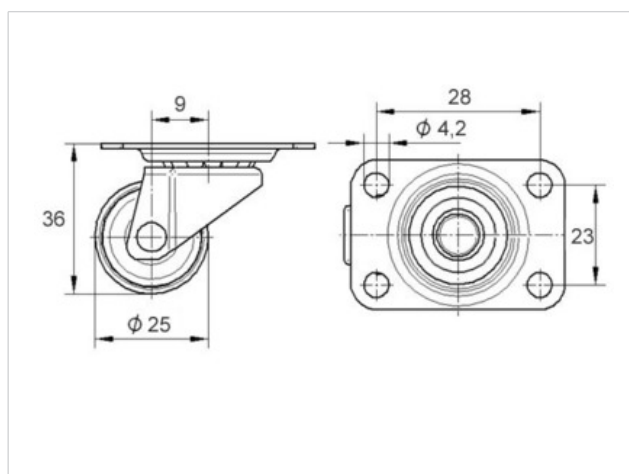

Informazioni sul prodotto

1430POI025P60-35x30

EAN 4031582336658

Ruota girevole, Supporto in lamiera di acciaio, zincato lucido, passivato blu, girevole su singolo giro di sfere, asse rivettato. Centro della ruota in polipropilene, mozzo a foro passante, attacco a piastra

Informazioni Tecniche

Diametro ruota	25 mm
Larghezza della ruota	12 mm
Dimensione della piastra	35 x 30 mm
Interasse fori piastra	28 x 23 mm
Diametro fori piastra	4,2 mm
Disassamento	9 mm
Ingombro piroettamento	43 mm
Altezza utile	36 mm
Temperatura	- 20 / + 60 °C
Norma	EN 12528
Peso	0.03 kg
Portata	10 kg
Portata statica	20 kg
Raggio ingombro piroettamento	21.5 mm
Durezza della fascia	D 65 Shore